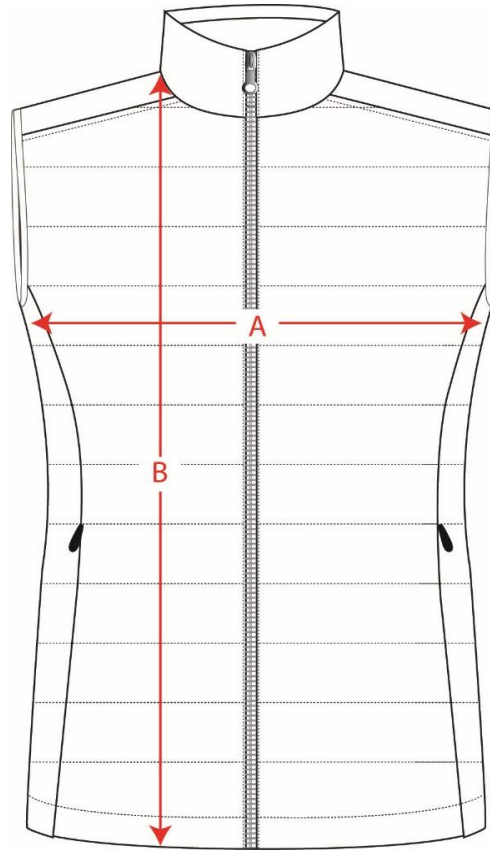

110-74 Weste Herren

Größen/Sizes	S	M	L	XL	XXL	3XL
A: 1/2 Brustweite/ Half Chest	53,5 cm	56 cm	59,5 cm	63 cm	66,5 cm	70 cm
B: Länge / Body Length	65 cm	68,5 cm	70,5 cm	72,5 cm	74,5 cm	76,5 cm